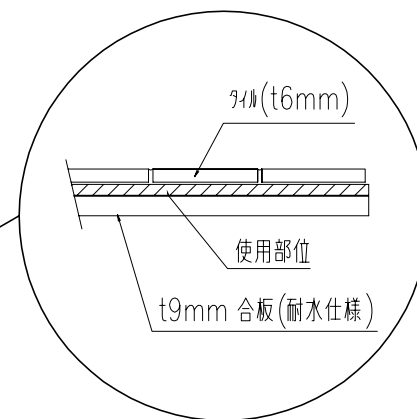

製品：システムキッチン（（株）I N A Xにおける過去の使用部位）

使用部位
（レンジフード横キャビネット）

タイルカウンター断面図

使用部位
（タイルカウンター用下地）