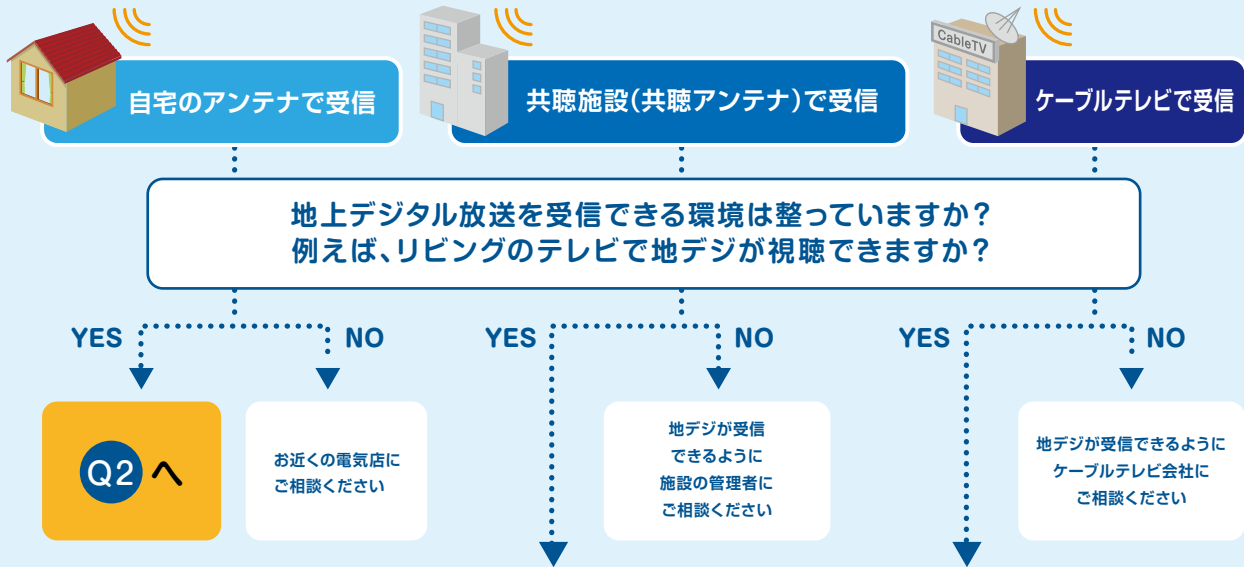

アナログ浴室テレビの 地上デジタル対応ガイド

① どうしたら浴室で地デジが楽しめるの？

- ① 自宅での地デジ受信方法を確認しましょう
- ② 地デジ化方法の説明・・・3つの方法があります

② お好みの地デジ化方法を選びましょう

自宅のアナログ浴室テレビと地デジ受信方法により地デジ化方法を選びます

③ 「地デジテレビ」「ワンセグテレビ」への買替えについて

~~④ INAX システムバスルーム専用「後付地デジチューナー」の設置について~~

⑤ LIXIL 修理センターでの対応について

販売終了
いたしました

Q1 まず最初にご自宅での地デジ受信方法を確認しましょう。

地デジの配信方式が以下のどの方法であるかをご確認ください

同一周波数パススルー方式 (通常のアンテナ受信)

周波数変換パススルー方式

地デジの受信方法によって設置の仕方が変わるのね。

Q2 ^