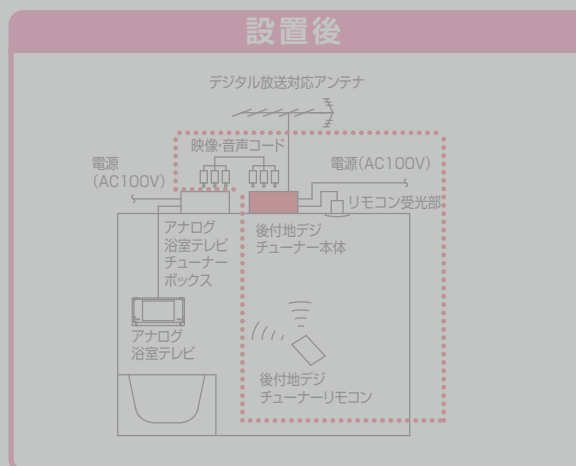

●注意事項

・受信環境や設置スペースによってはご希望のテレビに買い替えてできない場合があります。また下見が必要となる場合があります。
※ テレビ裏の配線には、25mm以上の壁空間が必要です。
・浴室テレビのFMラジオ機能はご使用できません。
・BTV-1203Dは、文字放送、データ放送、電子番組表 (EPG) 機能に対応しています。データ放送には対応していません。

・BTV-702D, BTV500Wは、文字放送、電子番組表 (EPG) 機能に対応しています。データ放送、双方向サービスには対応していません。
・BTV-702D, BTV-500Wはサウンドシステムとの接続はできません。
・専門の取替作業や電気工事が必要です。システムバスルームをお買い求めいただいた取扱店や専門業者などにご相談ください。
・本商品は当社のシステムバスルーム専用です。他の用途に使用しないでください。

● メリット

ここが
メリット

現在お使いの浴室テレビをそのまま使えます。

ここが
メリット

脱衣室などにチューナー設置スペースが不要です。

ここが
メリット

専用リモコンにより浴室でのチューナー操作が可能です。

● 設置イメージ

● 商品概要 限定在庫品

「BTB-STB1A」

本体

リモコン受光部

チューナー本体

リモコン

販売を終了
いたしました。

（B-CASカード内蔵、天井裏設置タイプ）

- ・リモコン受光部
- ・リモコン
- ・B-CASカード
- ・受光部中継コード
- ・映像音声コード

● リモコン操作イメージ

● 注意事項

- ・地上デジタル放送専用です。
- ・BSデジタル・110度CSデジタルチューナーは内蔵していません。
- ・天井点検口に直径3センチの穴を開け、リモコン受光部を取り付けます。
- ・画質はスタンダードになります。（ハイビジョンではありません）
- ・浴室テレビのFMラジオ機能はご使用できなくなります。
- ・文字放送、電子番組表（EPG）機能に対応しています。
- ・データ放送、双方向サービスには対応していません。
- ・外部入力か1系統使用できなくなります。
- ・専門の取付作業や電気工事が必要です。
- システムバスルームをお買い求めいただいた取扱店や専門業者などにご相談ください。
- ・INAXの浴室テレビ以外には使用できません。
- ・現在ご使用の浴室テレビの保証期間や補修用性能部品の保有期間は延長されません。