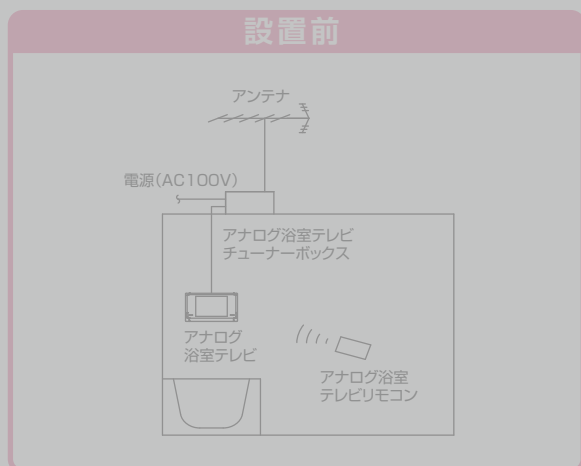

●注意事項

・受信環境や設置スペースによってはご希望のテレビに買い替えてできない場合があります。また下見が必要となる場合があります。
※ テレビ裏の配線には、25mm以上の壁空間が必要です。
・浴室テレビのFMラジオ機能はご使用できません。
・BTV-1203Dは、文字放送、データ放送、電子番組表 (EPG) 機能に対応しています。データ放送には対応していません。

・BTV-702D, BTV500Wは、文字放送、電子番組表 (EPG) 機能に対応しています。データ放送、双方向サービスには対応していません。
・BTV-702D, BTV-500Wはサウンドシステムとの接続はできません。
・専門の取替作業や電気工事が必要です。システムバスルームをお買い求めいただいた取扱店や専門業者などにご相談ください。
・本商品は当社のシステムバスルーム専用です。他の用途に使用しないでください。

● メリット

ここが
メリット

現在お使いの浴室テレビをそのまま使えます。

ここが
メリット

脱衣室などにチューナー設置スペースが不要です。

ここが
メリット

専用リモコンにより浴室でのチューナー操作が可能です。

● 設置イメージ

● 商品概要 限定在庫品

「BTB-STB1A」

本体

リモコン受光部

チューナー本体

リモコン

販売を終了
いたしました。

（B-CASカード内蔵、天井裏設置タイプ）

- ・リモコン受光部
- ・リモコン
- ・B-CASカード
- ・受光部中継コード
- ・映像音声コード

● リモコン操作イメージ

● 注意事項

- ・地上デジタル放送専用です。
- ・BSデジタル・110度CSデジタルチューナーは内蔵していません。
- ・天井点検口に直径3センチの穴を開け、リモコン受光部を取り付けます。
- ・画質はスタンダードになります。（ハイビジョンではありません）
- ・浴室テレビのFMラジオ機能はご使用できなくなります。
- ・文字放送、電子番組表（EPG）機能に対応しています。
- ・データ放送、双方向サービスには対応していません。
- ・外部入力か1系統使用できなくなります。
- ・専門の取付作業や電気工事が必要です。
- システムバスルームをお買い求めいただいた取扱店や専門業者などにご相談ください。
- ・INAXの浴室テレビ以外には使用できません。
- ・現在ご使用の浴室テレビの保証期間や補修用性能部品の保有期間は延長されません。