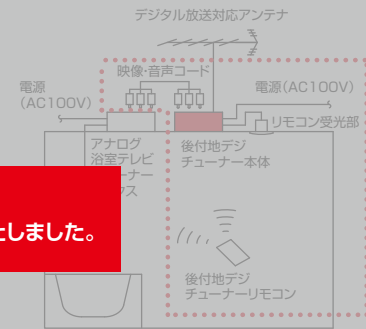

ワイド画面で地デジ放送を
楽しめます。

このパンフレットで
詳しく説明します。
次頁のフローに
従って正しく
お選びください。

LIXIL修理受付センターにて、
商品の取付けと電気工事を
セットでお受けするサービスも
行っております。
次項以降のフローに
従ってお進み下さい。

方法 B 浴室専用の後付地デジチューナーを設置する

BTV-STB1A 限定在庫品

本体

リモコン受光部

リモコン

ご好評により
販売を終了いたしました。

ここが
メリット

脱衣室などにチューナー
設置スペースが不要です。

ここが
メリット

専用リモコンにより浴室内の
チューナー操作が可能です。

方法 C 市販の地デジチューナーを設置する

●注意事項

- ・チューナーはリビングや脱衣室に設置してください。天井裏に設置しないでください。
- ・外部入力が1系統使用できなくなります。
- ・BTV-1Aは外部入力がないため対応できません。
- ・外部機器操作非対応の機器では浴室内からのチューナー操作はできません。
- ・コンセント設置工事や建築壁裏などの配線工事が必要です。